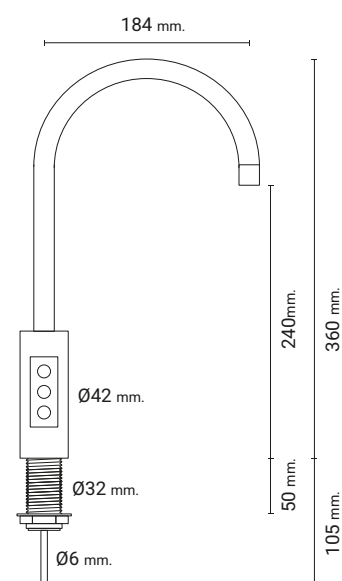

G400

TAPPEHANE

G400 er en elegant slank tappehane med 3 tappefunktioner. Hanen giver mulighed for tempereret-/kogende-, koldt-, og mineralvand. Denne tappehane kan benyttes både med drybpakke, med eller uden afløb, og i sammenhæng med en traditionel vask.

Kræver tilslutning til 230V

VARIANTER OG TILBEHØR

Varenr.	Produkt navn				Antal tappefunktioner	Hulmål til bordplade
46-01872	G400 ACWG	●	●		3	Ø32 x 100mm
46-01873	G400 CHWG	●	●	●	3	Ø32 x 100mm